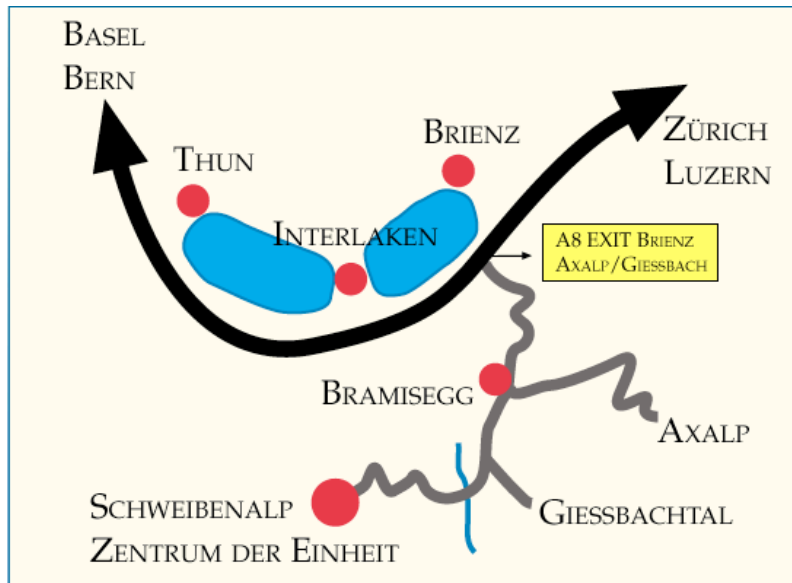

ORGANISATORISCHES

Seminargebühr CHF 1.080,00 bis 1.440,00 oder € 714,00 bis 953,00

Ort Zentrum der Einheit Schweibenalp, CH- 3855 Brienz, www.schweibenalp.ch

Unterbringung/ Verpflegung Kosten pro Person: Einzelzimmer CHF 95,00
Doppelzimmer CHF 90,00
Mehrbettzimmer CHF 85,00

Zimmerreservation nur über Women and Earth möglich

Für weitere Informationen und Anmeldung

Susann Belz, Erlenmattstrasse 12, CH- 4058 Basel info@womenandearth.ch; 0041 (0)61 312 94 80
www.womenandearth.ch

Reservation Erfolgt durch Anzahlung von CHF 300,00 oder € 200,00

Überweisung In der Schweiz: auf das Postscheckkonto 70-33126-7, an Earthwisdom, Susann Belz, Erlenmattstr. 12, 4058 Basel

In Deutschland: Sparkasse Freiburg, BLZ 680 501 01 an Women and Earth, Susann Belz, Konto 11251336, IBAN: DE34 6805 0101 0011 2513 36, SWIFT-BIC: FRSPDE66XXX

Erst nach eingegangener Anzahlung ist der Kursplatz gesichert.

Annulation Bearbeitungsgebühr CHF 50,00 oder € 30,00 bei Absage 4 Wochen vorher. 50% des Betrages bei Absage 2 Wochen vorher, falls sich keine Ersatzperson findet. Bei späteren Absagen voller Betrag.

Die Wegbeschreibung, eine Teilnahmeliste und Detailinformationen zum Kurs folgen ca. 1 Monat vor Kursbeginn.