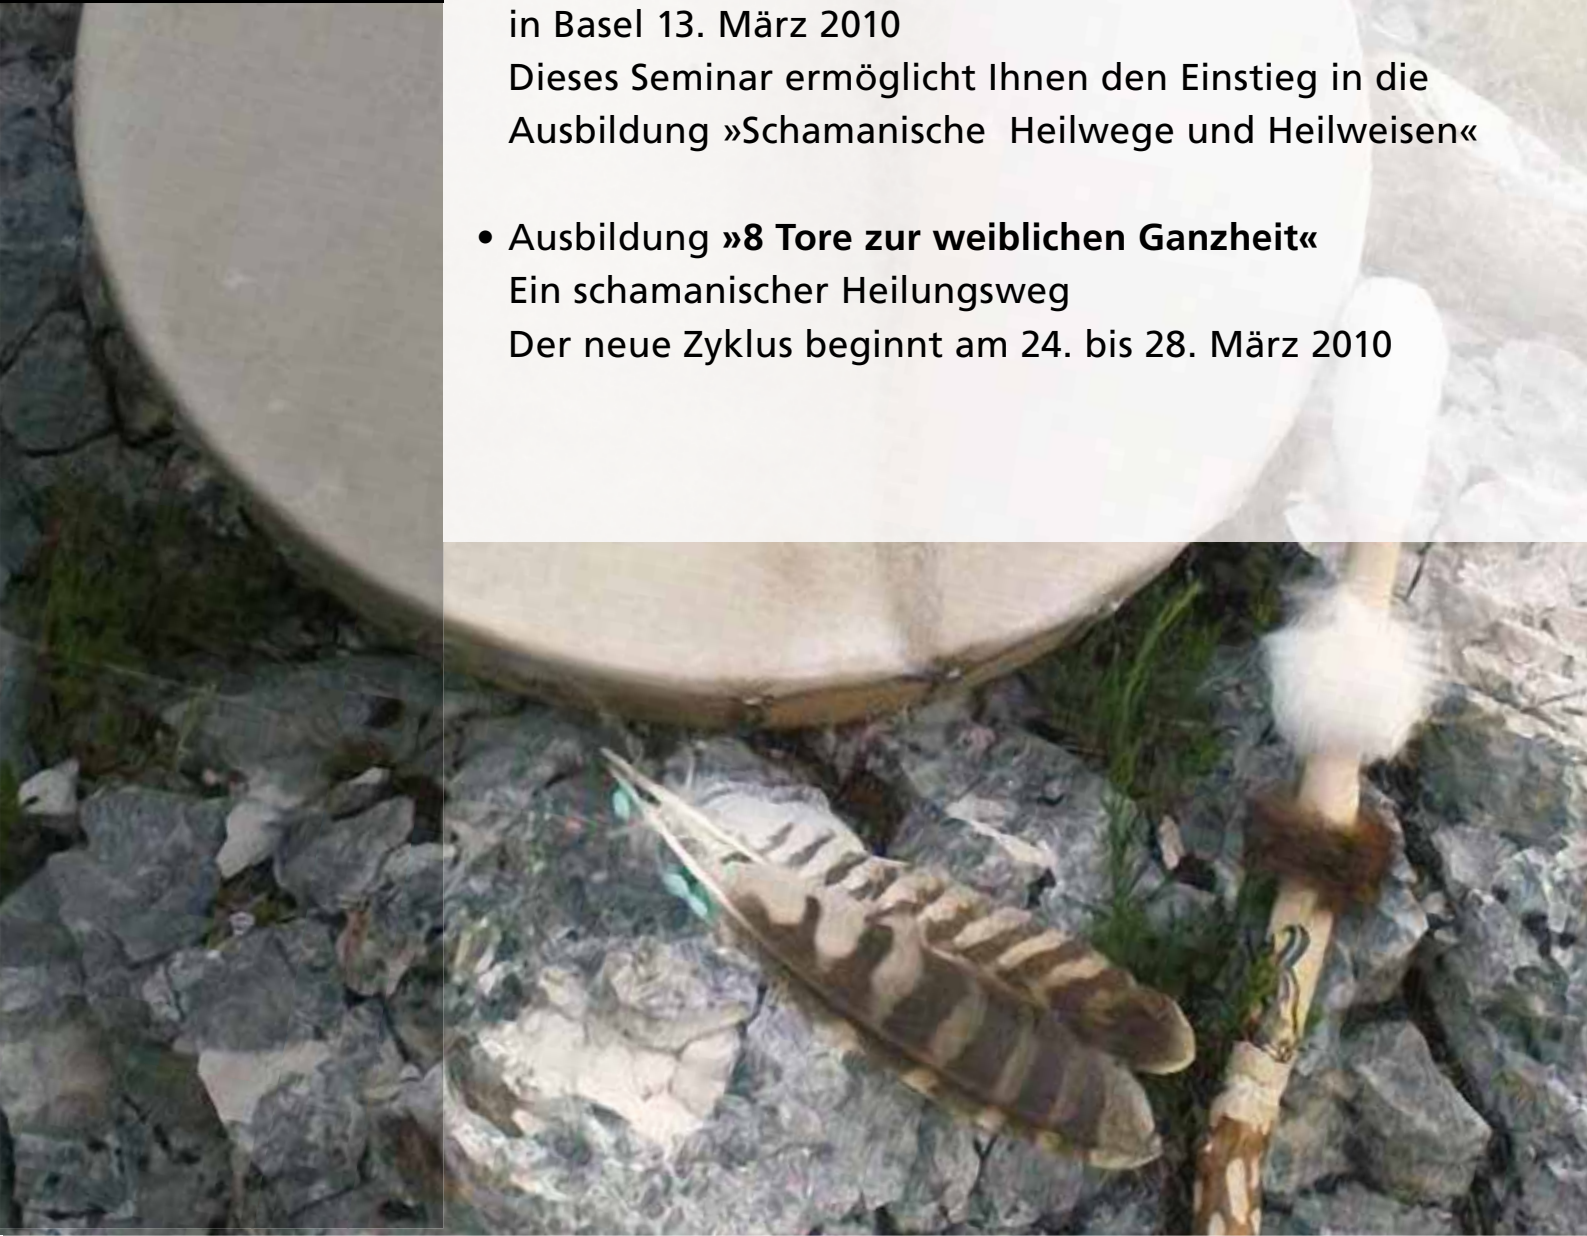

# WOMEN AND EARTH

Schule für schamanische Heilwege

# News letter

Nr. 1

März 2010

Die Themen dieser Ausgabe:

- **Tagesseminar »Entdecken der Schamanischen Welten«**  
in Basel 13. März 2010  
Dieses Seminar ermöglicht Ihnen den Einstieg in die  
Ausbildung »Schamanische Heilwege und Heilweisen«
- **Ausbildung »8 Tore zur weiblichen Ganzheit«**  
Ein schamanischer Heilungsweg  
Der neue Zyklus beginnt am 24. bis 28. März 2010